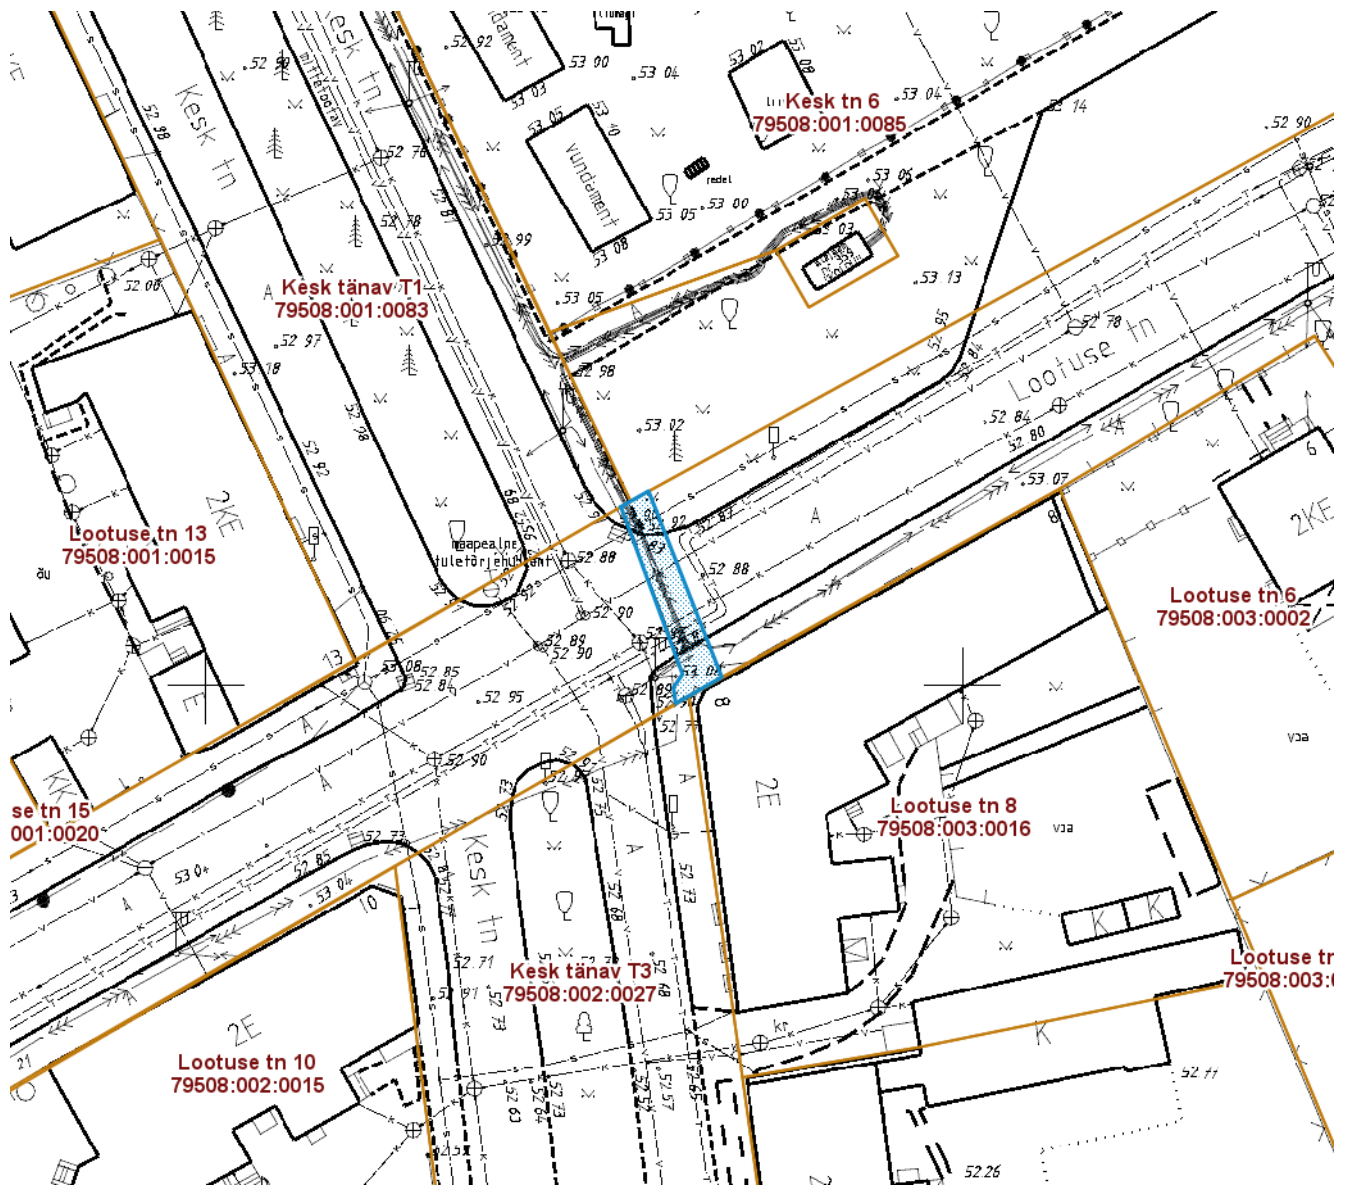

## ALA SKEEM

Lootuse tänav T1 (79508:001:0084)

M 1 : 500

— Isikliku kasutusõigusega seatav  
maa-ala 31 m<sup>2</sup>  
(0,4 kV maakaabelliin)

| Nr | X          | Y         |
|----|------------|-----------|
| 1  | 6473211.81 | 659427.47 |
| 2  | 6473212.84 | 659429.29 |
| 3  | 6473200.57 | 659434.14 |
| 4  | 6473198.82 | 659431.09 |
| 5  | 6473199.88 | 659430.93 |
| 6  | 6473200.75 | 659431.54 |